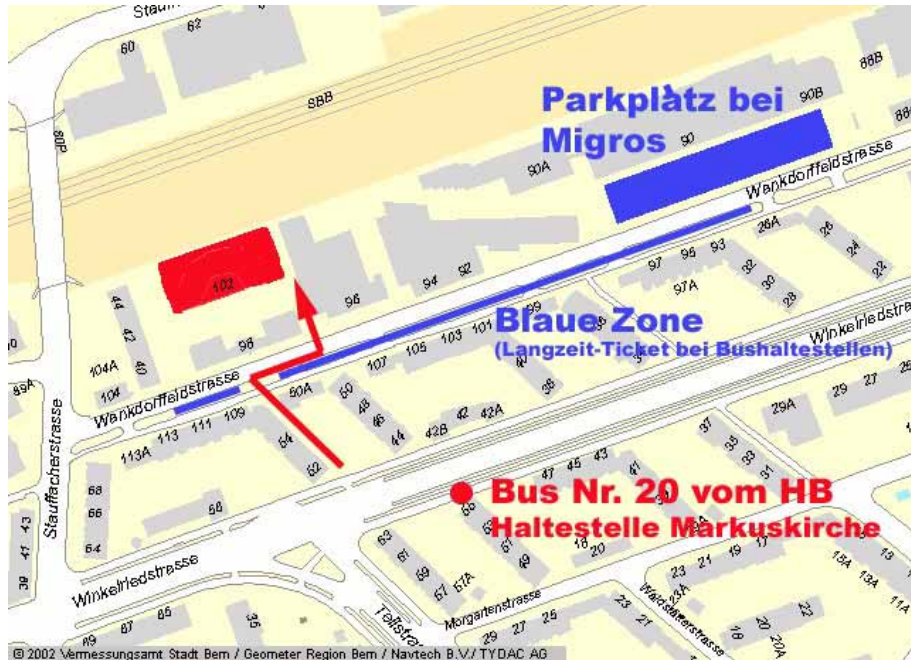

Wankdorffeldstrasse 102
Postfach 261
3000 Bern 22

Telefon 031 721 61 61
Telefax 031 721 61 51

mail@vbsa.ch
www.vbsa.ch

Wie Sie uns finden:

Anfahrt über Autobahn

Beim Wankdorfplatz der Winkelriedstrasse in **Richtung Bahnhof** folgen. Nach 1000 m rechts abbiegen in die Stauffacherstrasse (Ampel). Die Wankdorffeldstrasse ist dann die erste Abbiegung rechts.

Parkplätze

Direkt beim Businesszentrum der InnoBE sind nur Kunden-Parkplätze für 30 Minuten verfügbar. Entlang der Wankdorffeldstrasse gibt es Plätze in der blauen Zone (Tageskarten können bei allen Bus- und Tramhaltestellen gelöst werden).

Meist genügend Parkplätze findet man beim Migros Do it yourself etwas weiter vorne (gebührenpflichtig) – nicht zu verwechseln mit der Migros an der Winkelriedstrasse.

Anreise mit öffentlichem Verkehr

Mit dem Bus Nr. 20 (Wyler) ab Hauptbahnhof bis zur Haltestelle „Markuskirche“ (Kurzstrecke). Die Fahrt dauert ca. 12 Minuten. Der kürzeste Weg führt quer durch die Siedlung gegenüber der Haltestelle (vgl. rote Pfeile).

Neu gibt es auch eine S-Bahnhaltestelle (Bern Wankdorf)

Die Geschäftsstelle ist von dort in ca. 10 Minuten zu Fuss (in Richtung Westen) oder ebenfalls mit dem Bus Nr. 20 erreichbar.

Beim Businesszentrum InnoBE