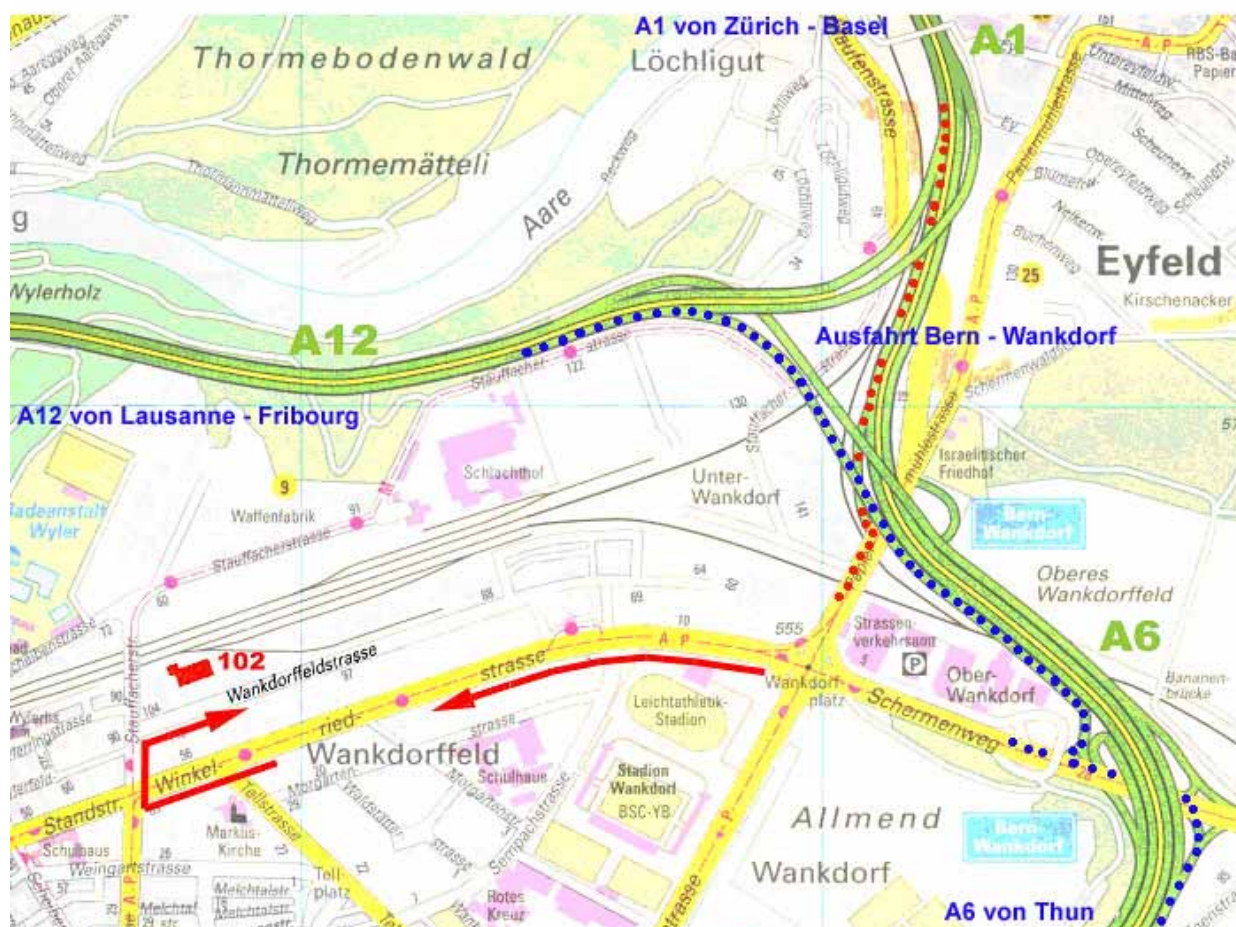

Wankdorffeldstrasse 102
Postfach 261
3000 Bern 22

Telefon 031 721 61 61
Telefax 031 721 61 51

mail@vbsa.ch
www.vbsa.ch

Wie Sie uns finden:

Anfahrt über Autobahn

Beim Wankdorfplatz der Winkelriedstrasse in **Richtung Bahnhof** folgen. Nach 1000 m rechts abbiegen in die Stauffacherstrasse (Ampel). Die Wankdorffeldstrasse ist dann die erste Abbiegung rechts.

Parkplätze

Direkt beim Businesszentrum der InnoBE sind nur Kunden-Parkplätze für 30 Minuten verfügbar. Entlang der Wankdorffeldstrasse gibt es Plätze in der blauen Zone (Tageskarten können bei allen Bus- und Tramhaltestellen gelöst werden).

Meist genügend Parkplätze findet man beim Migros Do it yourself etwas weiter vorne (gebührenpflichtig) – nicht zu verwechseln mit der Migros an der Winkelriedstrasse.

Anreise mit öffentlichem Verkehr

Mit dem Bus Nr. 20 (Wyler) ab Hauptbahnhof bis zur Haltestelle „Markuskirche“ (Kurzstrecke). Die Fahrt dauert ca. 12 Minuten. Der kürzeste Weg führt quer durch die Siedlung gegenüber der Haltestelle (vgl. rote Pfeile).

Neu gibt es auch eine S-Bahnhaltestelle (Bern Wankdorf)

Die Geschäftsstelle ist von dort in ca. 10 Minuten zu Fuss (in Richtung Westen) oder ebenfalls mit dem Bus Nr. 20 erreichbar.

Beim Businesszentrum InnoBE