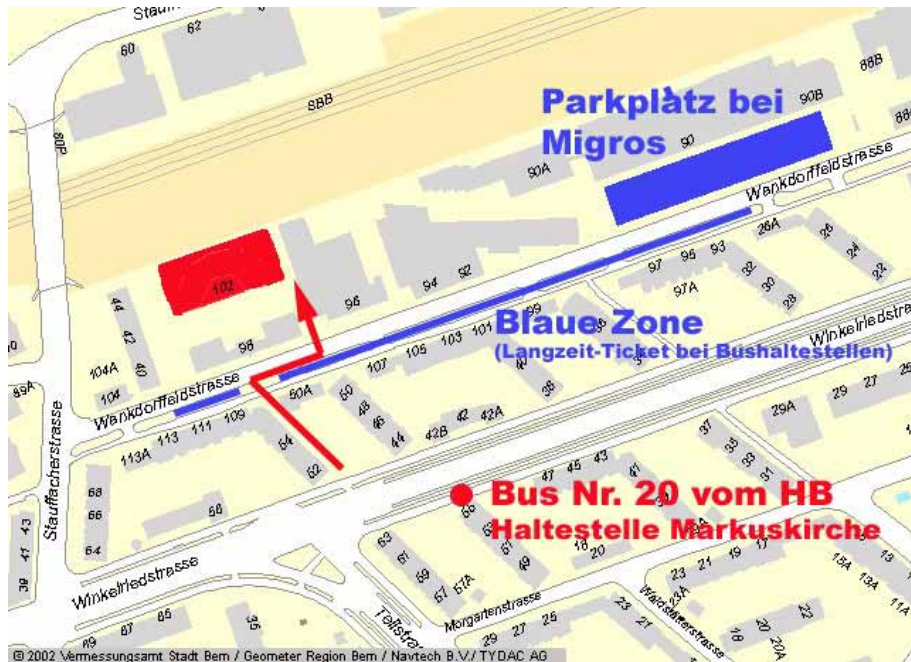

Wankdorffeldstrasse 102
Postfach 261
3000 Bern 22

Telefon 031 721 61 61
Telefax 031 721 61 51

mail@vbsa.ch
www.vbsa.ch

Wie Sie uns finden:

Anfahrt über Autobahn

Beim Wankdorfplatz der Winkelriedstrasse in **Richtung Bahnhof** folgen. Nach 1000 m rechts abbiegen in die Stauffacherstrasse (Ampel). Die Wankdorffeldstrasse ist dann die erste Abbiegung rechts.

Parkplätze

Direkt beim Gründerzentrum sind nur Kunden-Parkplätze für 30 Minuten verfügbar. Entlang der Wankdorffeldstrasse gibt es Plätze in der blauen Zone (Tageskarten können bei allen Bus- und Tramhaltestellen gelöst werden).

Meist genügend Parkplätze findet man beim Migros Do it yourself etwas weiter vorne (gebührenpflichtig) – nicht zu verwechseln mit der Migros an der Winkelriedstrasse.

Anreise mit öffentlichem Verkehr

Mit dem Bus Nr. 20 (Wyler) ab Hauptbahnhof bis zur Haltestelle „Markuskirche“ (Kurzstrecke). Die Fahrt dauert ca. 12 Minuten. Der kürzeste Weg führt quer durch die Siedlung gegenüber der Haltestelle (vgl. rote Pfeile).

Neu gibt es auch eine S-Bahnhaltestelle (Bern Wankdorf)

Die Geschäftsstelle ist von dort in ca. 10 Minuten zu Fuss (in Richtung Westen) oder ebenfalls mit dem Bus Nr. 20 erreichbar.

Beim Gründerzentrum

Die Geschäftsstelle befindet sich im Gründerzentrum (Gebäude Swisscom). Dieses ist von der Strasse zurückgesetzt (hinter dem Gebäude mit den grünen Garagentoren). Bitte benutzen Sie bei der rechten Gebäudeseite den linken Eingang.