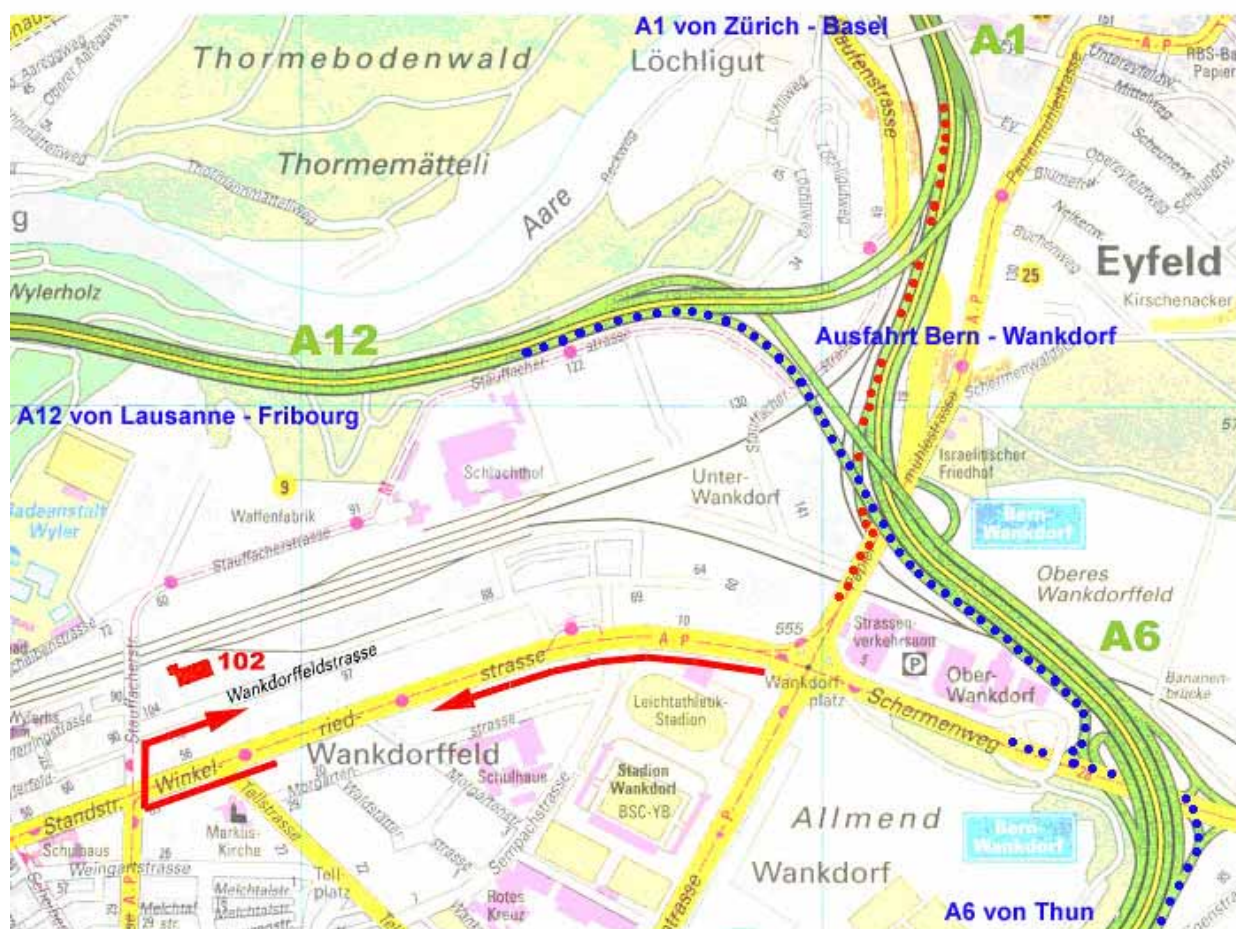

Wankdorffeldstrasse 102
Postfach 261
3000 Bern 22

Telefon 031 721 61 61
Telefax 031 721 61 51

mail@vbsa.ch
www.vbsa.ch

Wie Sie uns finden:

Anfahrt über Autobahn

Beim Wankdorfplatz der Winkelriedstrasse in **Richtung Bahnhof** folgen. Nach 1000 m rechts abbiegen in die Stauffacherstrasse (Ampel). Die Wankdorffeldstrasse ist dann die erste Abbiegung rechts.

Parkplätze

Direkt beim Gründerzentrum sind nur Kunden-Parkplätze für 30 Minuten verfügbar. Entlang der Wankdorffeldstrasse gibt es Plätze in der blauen Zone (Tageskarten können bei allen Bus- und Tramhaltestellen gelöst werden).

Meist genügend Parkplätze findet man beim Migros Do it yourself etwas weiter vorne (gebührenpflichtig) – nicht zu verwechseln mit der Migros an der Winkelriedstrasse.

Anreise mit öffentlichem Verkehr

Mit dem Bus Nr. 20 (Wyler) ab Hauptbahnhof bis zur Haltestelle „Markuskirche“ (Kurzstrecke). Die Fahrt dauert ca. 12 Minuten. Der kürzeste Weg führt quer durch die Siedlung gegenüber der Haltestelle (vgl. rote Pfeile).

Neu gibt es auch eine S-Bahnhaltestelle (Bern Wankdorf)

Die Geschäftsstelle ist von dort in ca. 10 Minuten zu Fuss (in Richtung Westen) oder ebenfalls mit dem Bus Nr. 20 erreichbar.

Beim Gründerzentrum

Die Geschäftsstelle befindet sich im Gründerzentrum (Gebäude Swisscom). Dieses ist von der Strasse zurückgesetzt (hinter dem Gebäude mit den grünen Garagentoren). Bitte benutzen Sie bei der rechten Gebäudeseite den linken Eingang.